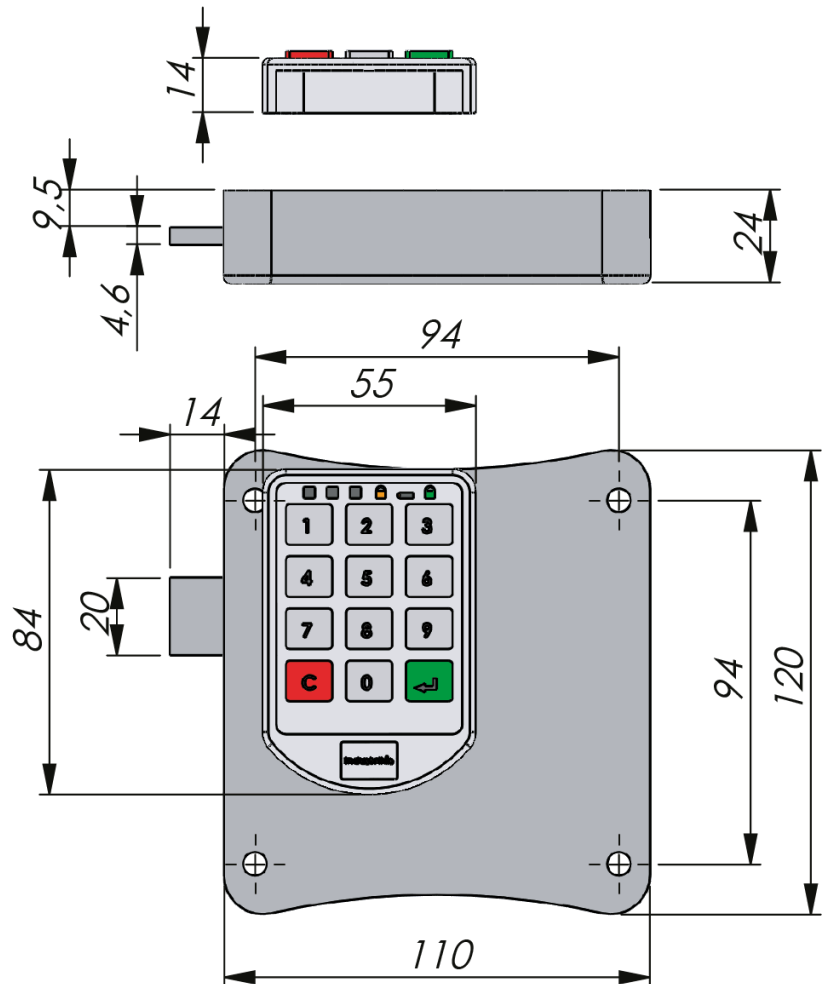

P/N	Description
78700010001	Code lock, basic version, IP 65
78700011001	Keyboard cover - preventing others watching you entering your code
78700011002	Extra battery pack for changing completely discharged batteries.

Industrilas
— When access counts —